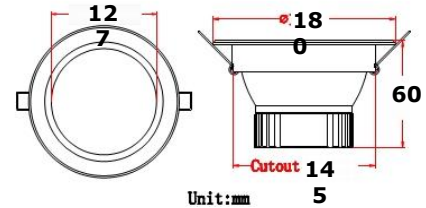

LUMEN  
129  
6

POWER  
14w

IP  
20

LED

Ürün:	DD-14W-145	DD-14W-145
Kodu :	LG DDE140145	LG DDE141145
Gücü :	14	14
Kullanım ömrü (saat) :	35.000	35.000
Led sayısı :	72*3014SMD	72*3014SMD
Lümen :	1296	1296
Gövde tipi :	Alüminyum	Alüminyum
Işık Açısı :	120°	120°
Işık Rengi :	6000K	4200K
Gövde :	Krem/Krom	Krem/krom
Çalışma Ortam Isısı :	-20°C ~ +60°C	-20°C ~ +60°C
Giriş Voltajı :	176~264V 50/60Hz	176~264V 50/60Hz