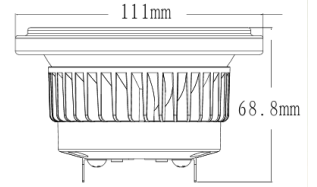

Led Sürücü ile Birlikte

Uygulamalar

Asma tavan ray tipi aydınlatma, vurgu aydınlatması, vitrin aydınlatma, mimari aydınlatma, takı aydınlatma, nokta vurgusu gibi uygulamalar