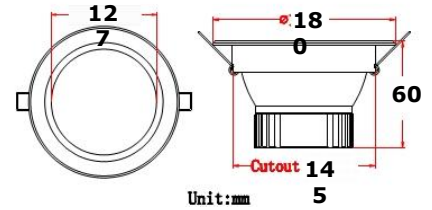

Uygulamalar

- •Ofis,Eğitim Kurumları,
- •Otel,mağaza
- •Market,AVM,
- •Tüm işletmelerde,