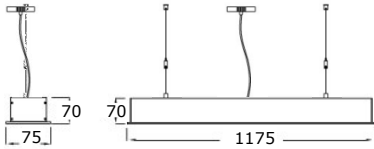

LUMEN  
**4800**

CCT  
3000K  
4000K  
5000K

POWER  
**62W**

IP  
**20**

LED

Boyutları: (L)1175\*(W)75\*(H)70 mm