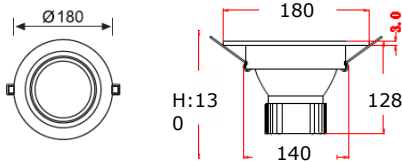

## LED YUVARLAK ÇERÇEVE DOWNLIGHT

- İdeal Soğutma ,UV ve IR içermez
- 100W Halojenampul yerine kullanılır
- 35,000 saat kullanım ömrü
- Renk sıcaklığı 3000K,4000K,5000K
- Yeni nesil CITIZEN COBLED Teknolojisi kullanılmıştır
- 120° ışık açısı
- IP20 tüm iç mekan uygulamalara uygun
- Alüminyum soğutucu gövde yapısı
- Hareketli Metalik görümlü özel tasarım yuvarlak ön çerçeve
- Yüksek ışık gücü
- Özel Alüminyum Reflektör ile ışık dağılımı, Yüksek rendering değeri Ra82
- Hızlı ve kolay montaj,bakım gerektirmez

### Uygulamalar

Dikey yönlendirmeli,sıva altı, yüksek güç gerektiren tüm mağazacılık uygulamalarında

ÜRÜN	PLD AR111-29W	PLD AR111-29W
Kodu:	LG RFD2900	LG RFD2905
Gücü :	29watt	29watt
Lamba ömrü (saat) :	35.000	35.000
Led sayısı:	1	1
Lümen:	2500/2552/3093	2500/2552/3093
Ürün Karşılaştırma :	100w	100w
Işık Açısı :	30°	30°
Renk Sıcaklığı :	3K,4K,5K	3K,4K,5K
Gövde :	Nikel Saten	Nikel Saten
Çalışma Ortam Sıcaklığı :	-20°C ~ +60°C	-20°C ~ +60°C
Giriş Voltajı :	176~264V 50/60Hz	176~264V 50/60Hz