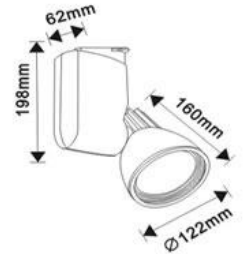

Led Go PLT AR111-15W

LED RAY SPOT

- Daha az ısı üretme, UV ve IR içermeyen teknoloji
- Tüm ray ve downlight tipi armatürlerin Ar111 kodlu ampullerinin yerine kullanılır
- 35,000 saat lamba ömrü
- Yüksek Led chip kalitesine Sahip EPISTAR/SHARP LED
- 25° Işık Açışı
- IP20 Tüm iç mekan uygulamalar için uygundur
- Tak-çalıştır. Dimmer uyumlu değildir.
- Optik tasarlanmış reflektör kolaylıkla kullanıcılar tarafından kabul edilen geleneksel metal halojen lamba ile aynı görünüm ve ışık dağıtımını sağlamaktadır.
- Lens Ve Ön baca entegrasyonu sayesinde daha güçlü ve etkili bir odaklanma sağlar. Böylece led korunurken çok daha az enerji ile çok güçlü ışık oluşumu sağlanmıştır.
- Işık kaynağı yüzeyi genişletilmiş, LED ampul ışık dağılımı sağlayan LED teknolojisi, parlak yüzey arttırılarak parlamayı arttırır, süblimasyon görsel etkisini ortadan kaldırarak, olası göz yorgunluğunu engeller;

POWERED BY EPISTAR	LUMEN 865	POWER 15 w	IP 20	LED
------------------------------	---------------------	----------------------	-----------------	-----

Ürün:	PLT-AR111 15W	PLT-AR111 15W
Kodu :	LG TA1500	LG TA1502
Gücü :	15	15
Led ömrü (saat) :	35.000	35.000
Led sayısı :	1	1
Lümen :	865	865
Duy tipi :	Monophase/Univ ersal Track Adaptor	Monophase/Univ ersal Track Adaptor
Işık Açısı :	25°	25°
Işık Rengi :	2700K	2700K
Gövde :	Beyaz	Siyah
Çalışma Ortam Isısı :	-20°C ~ +60°C	-20°C ~ +60°C
Giriş Voltajı :	176~264V 50/60Hz	176~264V 50/60Hz