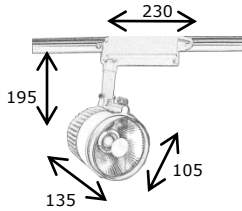

Led Go T2010

LED RAY SPOT

- Daha az ısı üretme, UV ve IR içermeyen teknoloji
- Tüm ray tipi spotların yerine kullanılır
- 35,000 saat lamba ömrü
- Yeni nesil Led Teknolojisi CITIZEN COBLED
- 30° Işık Açışı
- IP20 Tüm iç mekan uygulamalar için uygundur
- Tak-çalıştır. Dimmer uyumlu değildir.
- Optik tasarlanmış reflektör kolaylıkla kullanıcılar tarafından kabul edilen geleneksel metal halojen lamba ile aynı görünüm ve ışık dağıtımını sağlamaktadır
- Mevcut ürünlerden farklı kılan yanı eşsiz ışık gücü ve tasarımı

Uygulamalar

Asma tavan ray tipi aydınlatma, vurgu aydınlatması, vitrin aydınlatma, mimari aydınlatma, takı aydınlatma, nokta vurgusu gibi uygulamalar

Ürün:	T2010	T2010	T2010
Kodu :	LG T2010	LG T2011	LG T2012
Gücü :	32	32	32
Led ömrü (saat) :	35.000	35.000	35.000
Led sayısı :	1	1	1
Lümen :	3093	2552	2550
Duy tipi :	Monophase/ Universal Track Adaptor	Monophase/ Universal Track Adaptor	Monophase/ Universal Track Adaptor
Işık Açısı :	30°	30°	30°
Işık Rengi :	5000K	4000K	3000K
Gövde :	Beyaz	Beyaz	Beyaz
Çalışma Ortam Isısı :	-20°C ~ +60°C	-20°C ~ +60°C	-20°C ~ +60°C
Giriş Voltajı :	176~264V 50/60Hz	176~264V 50/60Hz	176~264V 50/60Hz