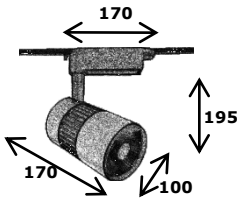

## LED RAY SPOT

- Daha az ısı üretme, UV ve IR içermeyen teknoloji
- Tüm ray tipi spotların yerine kullanılır
- 35,000 saat lamba ömrü
- Yeni nesil Led Teknolojisi CITIZEN COBLED
- 30° Işık Açışı
- IP20 Tüm iç mekan uygulamalar için uygundur
- Tak-çalıştır. Dimmer uyumlu değildir.
- Optik tasarlanmış reflektör kolaylıkla kullanıcılar tarafından kabul edilen geleneksel metal halojen lamba ile aynı görünüm ve ışık dağıtımını sağlamaktadır
- Mevcut ürünlerden farklı kılan yanı eşsiz ışık gücü ve tasarımı

Ürün:	T2020	T2020	T2020
Kodu :	LG T2020	LG T2021	LG T2021
Gücü :	32	32	32
Led ömrü (saat) :	35.000	35.000	35.000
Led sayısı :	1	1	1
Lümen :	3093	2552	2550
Duy tipi :	Monophase/ Universal Track Adaptor	Monophase/ Universal Track Adaptor	Monophase/ Universal Track Adaptor
Işık Açısı :	30°	30°	30°
Işık Rengi :	5000K	4000K	3000K
Gövde :	Beyaz	Beyaz	Beyaz
Çalışma Ortam Isısı :	-20°C ~ +60°C	-20°C ~ +60°C	-20°C ~ +60°C
Giriş Voltajı :	176~264V 50/60Hz	176~264V 50/60Hz	176~264V 50/60Hz