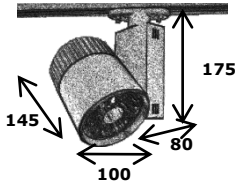

## LED RAY SPOT

- Daha az ısı üretme, UV ve IR içermeyen teknoloji
- Tüm ray tipi spotların yerine kullanılır
- 35,000 saat lamba ömrü
- Yeni nesil Led Teknolojisi CITIZEN COBLED
- 30° Işık Açışı
- IP20 Tüm iç mekan uygulamalar için uygundur
- Tak-çalıştır. Dimmer uyumlu değildir.
- Optik tasarlanmış reflektör kolaylıkla kullanıcılar tarafından kabul edilen geleneksel metal halojen lamba ile aynı görünüm ve ışık dağıtımını sağlamaktadır
- Mevcut ürünlerden farklı kılan yanı eşsiz ışık gücü ve tasarımı

### Uygulamalar

Asma tavan ray tipi aydınlatma, vurgu aydınlatması, vitrin aydınlatma, mimari aydınlatma, takı aydınlatma, nokta vurgusu gibi uygulamalar

Ürün:	T2030	T2030	T2030
Kodu :	LG T2030	LG T2031	LG T2031
Gücü :	32	32	32
Led ömrü (saat) :	35.000	35.000	35.000
Led sayısı :	1	1	1
Lümen :	3093	2552	2550
Duy tipi :	Monophase/ Universal Track Adaptor	Monophase/ Universal Track Adaptor	Monophase/ Universal Track Adaptor
Işık Açısı :	30°	30°	30°
Işık Rengi :	5000K	4000K	3000K
Gövde :	Beyaz	Beyaz	Beyaz
Çalışma Ortam Isısı :	-20°C ~ +60°C	-20°C ~ +60°C	-20°C ~ +60°C
Giriş Voltajı :	176~264V 50/60Hz	176~264V 50/60Hz	176~264V 50/60Hz