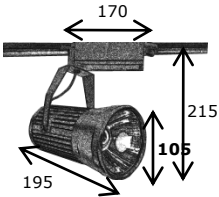

Led Go T2050

LED RAY SPOT

- Daha az ısı üretme, UV ve IR içermeyen teknoloji
- Tüm ray tipi spotların yerine kullanılır
- 35,000 saat lamba ömrü
- Yeni nesil Led Teknolojisi CITIZEN COBLED
- 30° Işık Açışı
- IP20 Tüm iç mekan uygulamalar için uygundur
- Tak-çalıştır. Dimmer uyumlu değildir.
- Optik tasarlanmış reflektör kolaylıkla kullanıcılar tarafından kabul edilen geleneksel metal halojen lamba ile aynı görünüm ve ışık dağıtımını sağlamaktadır
- Mevcut ürünlerden farklı kılan yanı eşsiz ışık gücü ve tasarımı

Uygulamalar

Asma tavan ray tipi aydınlatma, vurgu aydınlatması, vitrin aydınlatma, mimari aydınlatma, takı aydınlatma, nokta vurgusu gibi uygulamalar

Ürün:	T2050	T2050	T2050
Kodu :	LG T2050	LG T2051	LG T2051
Gücü :	32	32	32
Led ömrü (saat) :	35.000	35.000	35.000
Led sayısı :	1	1	1
Lümen :	3093	2552	2550
Duy tipi :	Monophase/ Universal Track Adaptor	Monophase/ Universal Track Adaptor	Monophase/ Universal Track Adaptor
Işık Açısı :	30°	30°	30°
Işık Rengi :	5000K	4000K	3000K
Gövde :	Beyaz	Beyaz	Beyaz
Çalışma Ortam Isısı :	-20°C ~ +60°C	-20°C ~ +60°C	-20°C ~ +60°C
Giriş Voltajı :	176~264V 50/60Hz	176~264V 50/60Hz	176~264V 50/60Hz