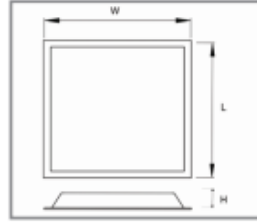

Klipin Tavan

Alçıpan Tavan

30x120

- GÖVDE** : Dkp Saç
LED : Osram / Samsung
LED SÜRÜCÜ : Osram / Tridonic / Philips
KABLO : Halojensiz
BOYA : Elektrostatik Toz Boya
CAM : 4mm Sekurit Temperli Cam
CRI : >80
IP SINIFI : IP40
MONTAJ : Sıva Altı montaj

TÜRKİYE'DE ÜRETİLMİŞTİR

Model Kodu	Watt	Lümen	Kelvin	Güç faktörü	Ölçüleri(mm) L*W*H	Ağırlık(Gr)
GLPR-40	40	4,000	3000-4000-6500	>0,95	595*595*60	3300
GLPR-24	24	2400	3000-4000-6500	>0,95	595*295*60	2300
GLPR-20	20	2000	3000-4000-6500	>0,95	295*295*60	1300
GLPR-45	45	4500	3000-4000-6500	>0,95	1195*295*60	3600