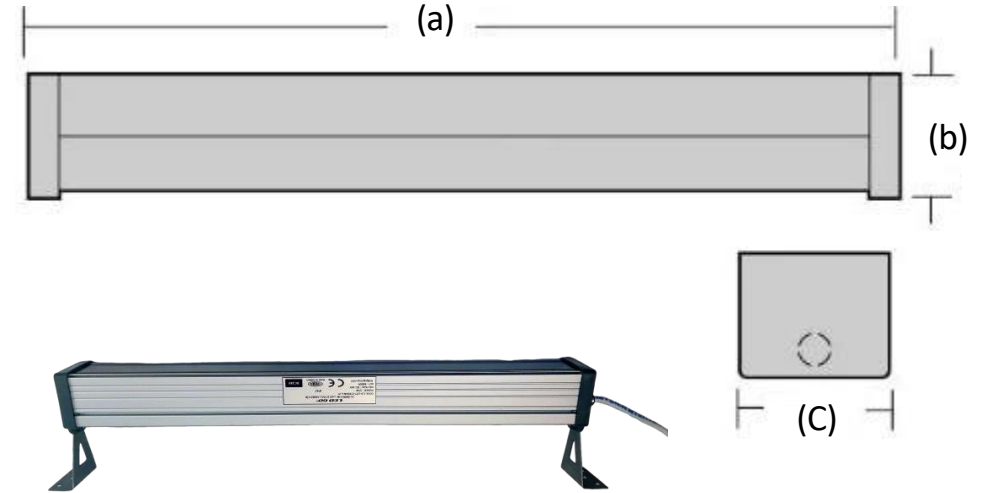

Optik ve Elektriksel Özellikler / Optic & Electrical Features

Çalışma Gerilimi ve Frekansı / Operating Voltage & Frequency	: 24V DC
Tüketim Gücü / Product Power	: 21 W
Armatür Işık Verimliliği / Luminaire Output Efficiency	: 126~136 Lm/W
Led Markası / Led Brand	: Samsung / Osram
Armatür Işık Akı Şiddeti / Luminaire Output Flux	: 2660~2870 Lm
Renk Geri Verim İndeksi / Colour Temperature	: 3000K / 4000K / 6500 K
Renk Geriverim İndeksi / Colour Rendering Index	: CRI <80
Led Sürücü Markası / Led Driver Brand	: -

Diğer Özellikler / Other Features

Çalışma Sıcaklık Aralığı / Operating Temperatur	: -20°C ~ 60°C
Armatür Sınıfı / Product Class	: Sınıf 1 / Class 1
Güç Faktörü / Power Factor	: -
Maksimum Gerilim Dayanımı / Total Voltage Resistance	: -
Led Çalışma Ömrü / Led Working Life	: 50,000 Saat / 50,000 Hour
Led Sürücü Ömrü / Led Driver Life	: -
Standartlar / Standards	: EN 60598-2-5

Opsiyonel Özellikler / Optional Features

DIM Uyumluluğu / DIM Compatibility	: Var / Yes
Aksesuar / Accessory	: -

24V

LET-21ANL-24VD | LED ETANJ ARMATÜR