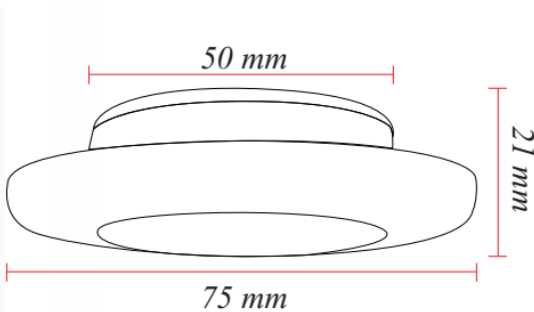

ANKASTRE LED SPOT -3W

Ahşap Görünümlü

Teknik Özellikler / Technical Specifications

Çalışma Voltajı / Volt	10-30V DC
Güç / Watt	3W
Led / Led	2835 Mid-Power Led
Gövde / Body	ABS
Kesim Çapı / Cutting Diameter	50 mm
Dış Çap / Diameter	75 mm
Derinlik / Depth	21 mm
Sürücü / Driver	Dahili Sürücü
Renk Sıcaklığı / Color Temperature	3000 - 6500 Kelvin
Işık Akısı / Lumen	120 (LM/W)
Çerçeve Rengi / Frame Color	Beyaz / Krom / Ahşap Kaplama
Koruma Sınıfı / IP	IP54

Standart

On /Off Düğmeli