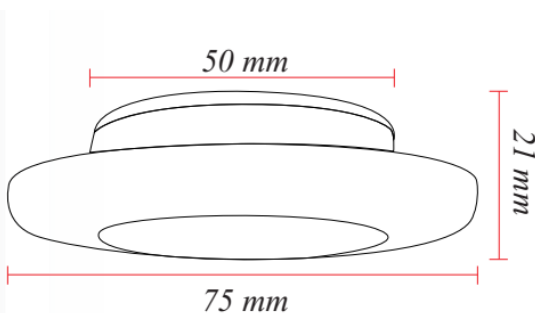

ANKASTRE LED SPOT -3W

Beyaz Görünümlü

Teknik Özellikler / Technical Specifications

Çalışma Voltajı / Volt	10-30V DC
Güç / Watt	3W
Led / Led	2835 Mid-Power Led
Gövde / Body	ABS
Kesim Çapı / Cutting Diameter	50 mm
Dış Çap / Diameter	75 mm
Derinlik / Depth	21 mm
Sürücü / Driver	Dahili Sürücü
Renk Sıcaklığı / Color Temperature	3000 - 6500 Kelvin
Işık Akısı / Lumen	120 (LM/W)
Çerçeve Rengi / Frame Color	Beyaz / Krom / Ahşap Kaplama
Koruma Sınıfı / IP	IP54

Standart

On /Off Düğmeli