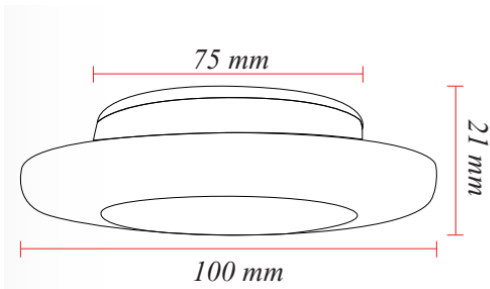

Teknik Özellikler / Technical Specifications

Çalışma Voltajı / Volt	10-30V DC
Güç / Watt	6W
Led / Led	2835 Mid-Power Led
Gövde / Body	ABS
Kesim Çapı / Cutting Diameter	75 mm
Dış Çap / Diameter	100 mm
Derinlik / Depth	21 mm
Sürücü / Driver	Dahili Sürücü
Renk Sıcaklığı / Color Temperature	3000 - 6500 Kelvin
Işık Akısı / Lumen	120 (LM/W)
Çerçeve Rengi / Frame Color	Beyaz / Krom / Ahşap Kaplama
Koruma Sınıfı / IP	IP54

Standart