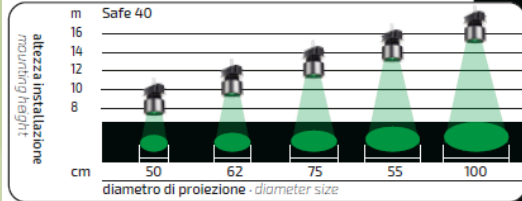

SAFE 40 - Vinç Güvenlik Işığı - 40W

Çelik fabrikaları, haddehaneler ve dökümhaneler gibi ağır sanayilerin güvenlik aydınlatması için tasarlanmış endüstriyel LED projektör.

SAFE 40 serisi, özellikle yüksek sıcaklıklı ortamlar, büyük miktarda toz ve çalışma alanlarının güvenliğinin garanti altına alınması gereken her yer için uygundur.

Lamba, bir soğutucu ve alüminyum bir kasa, IP64 koruma derecesini garanti eden silikon contalar ve temperli bir cam kapatma ekranından oluşur. Belirli bir mercekle birleştirilmiş LED elemanı, 20 metrenin üzerindeki yüksekliklerden bile yeşil veya kırmızı bir nokta yansıtır.

Diğer herhangi bir sinyalizasyon sistemiyle karşılaştırıldığında, bu sistem parlak ışıklı ortamlarda veya her zaman toz ve kirle kaplı yüzeylerde bile açıkça görülebilir.

alimentazione 198-264Vac / 50-60Hz
power supply
potenza massima assorbita 40W (green) - 32W (red)
maximum power input
grado di protezione IP IP64
IP protection class
temperatura di esercizio da/ from -30°C a/ to +60°C (green)
operating temperature - to +50° c (red)

● LC0005
● LC0024

Ürün Kodu	GREEN SAFE 40 / LC0005	GREEN SAFE 40 / LC0024
Voltaj	198~ 264V AC / 50-60Hz	
Güç	40W	32w
Işık Dalga Boyu	525nm (Green)	620nm (RED)
Işık Görünümü	Yuvarlak	Kare
Koruma Sınıfı	IP64	
IK Değeri	IK08	
Çalışma Sıcaklığı	-30° ile +60°	
Boyutları	200 (L) x 200 (W)x 300mm (H)	
Ağırlık	5,0 Kg	