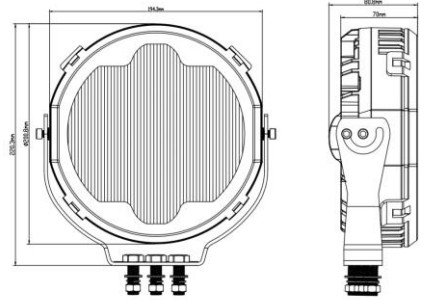

140W Vinç Güvenlik Işığı 9-32V

“Tavan vinci Konum İkaz Işığı” Bütün kreyn modellerine ve kreyn uygulamaları için kolay montaj edilebilir olarak dizayn edilmiştir. Gövde, ağır hizmet uygulamaları için alüminyum döküm olarak imal edilmiş olup iç alan ve dış alan uygulamaları için IP67 sınıfında dizayn edilmiştir.

İkaz ışığı zeminde “Nokta” veya ışık bariyeri oluşturacak “Çizgi” şeklinde 2 çeşit uygulama imkanına sahiptir. “Nokta” veya “Çizgi” uygulaması gövdeye kolaylıkla montaj yapılabilecek lens ile kolaylıkla değiştirilebilmektedir. Işık kaynağı uygulama ihtiyaçlarınıza ve saha şartlarına göre “Kırmızı, Mavi ve Beyaz” renk olarak seçilebilmektedir.

Ürün Kodu	TPB-140
Voltaj	9 ~ 32V DC
Güç	140W
Lümen	14,000
LED	Cree (14X10W)
Koruma Sınıfı	IP67
Ömür	50,000 Saat
Çalışma Sıcaklığı	-40° ile +85°
Uygulama açısı	150°
Sertifikalar	CE, ROHS, ISO 9000
Boyutları	229 x 98 x 234mm
Işık Renk Seçenekleri	Kırmızı, Mavi, Beyaz

Uygulama Yüksekliğine Göre Nokta ve Çizgi Işık Ölçüleri

Nokta Işık Uygulaması	
Montaj Yüksekliği (mt)	Işık İkaz Çapı (Ø)
5 mt	Ø 0.65 mt
10 mt	Ø 1.2 mt
20 mt	Ø 2.2 mt

Çizgi Işık Uygulaması		
Montaj Yüksekliği (mt)	Çizgi Uzunluğu (mt)	Çizgi Genişliği (mt)
5 mt	4.2 mt	0.65 mt
10 mt	9.6 mt	1.2 mt
15 mt	15 mt	1.5 mt