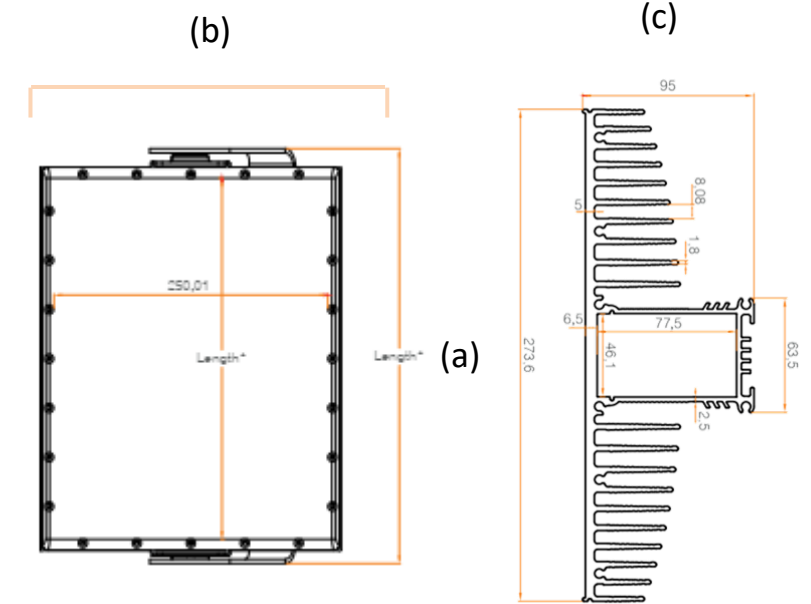

Optik ve Elektriksel Özellikler / Optic & Electrical Features

Çalışma Gerilimi ve Frekansı / Operating Voltage & Frequency	: AC 100-240V 50-60Hz
Tüketim Gücü / Product Power	: 75,2 W
Armatür Işık Verimliliği / Luminaire Output Efficiency	: 165 Lm/W
Led Markası / Led Brand	: Samsung
Armatür Işık Akı Şiddeti / Luminaire Output Flux	: 11374-12034 Lm
Renk Geri Verim İndeksi / Colour Temperature	: 3000K / 4000K / 5000K / 6500K
Renk Geriverim İndeksi / Colour Rendering Index	: CRI <80
Led Sürücü Markası / Led Driver Brand	: Meanwell

Diğer Özellikler / Other Features

Çalışma Sıcaklık Aralığı / Operating Temperatur	: -20°C ~ 50°C
Armatür Sınıfı / Product Class	: Sınıf 1 / Class 1
Güç Faktörü / Power Factor	: 0,95
Maksimum Gerilim Dayanımı / Total Voltage Resistance	: -
Led Çalışma Ömrü / Led Working Life	: 50,000 Saat / 50,000 Hour
Led Sürücü Ömrü / Led Driver Life	: 80,000 Saat / 80,000 Hour
Standartlar / Standards	: EN 60598-2-5

Opsiyonel Özellikler / Optional Features

DIM Uyumluluğu / DIM Compatibility	:
Acil Kit Uyumluluğu / Emergency Lightning Compatibility	:

CP-100 | LED PROJEKTÖR

Kullanım Alanları / Areas Of Usage