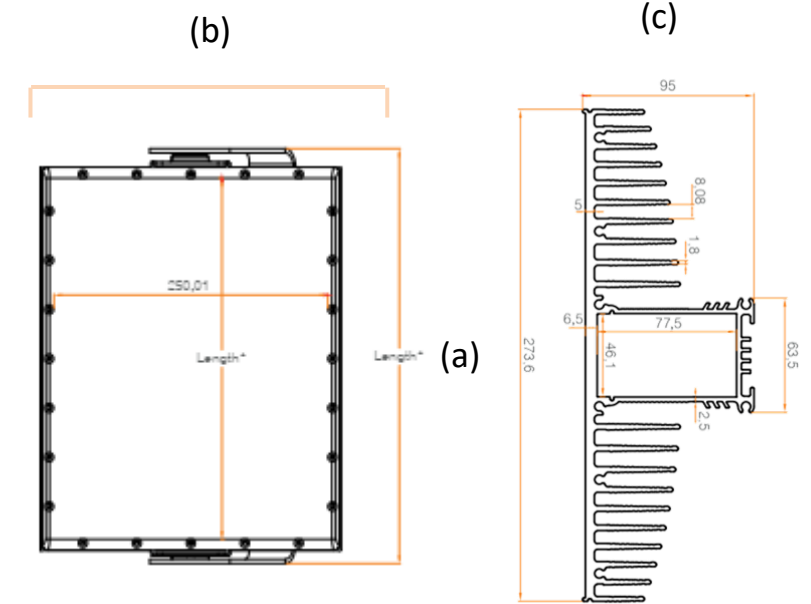

Optik ve Elektriksel Özellikler / Optic & Electrical Features

Çalışma Gerilimi ve Frekansı / Operating Voltage & Frequency	: AC 100-240V 50-60Hz
Tüketim Gücü / Product Power	: 75,2 W
Armatür Işık Verimliliği / Luminaire Output Efficiency	: 165 Lm/W
Led Markası / Led Brand	: Samsung
Armatür Işık Akı Şiddeti / Luminaire Output Flux	: 11374-12034 Lm
Renk Geri Verim İndeksi / Colour Temperature	: 3000K / 4000K / 5000K / 6500K
Renk Geriverim İndeksi / Colour Rendering Index	: CRI <80
Led Sürücü Markası / Led Driver Brand	: Meanwell

Diğer Özellikler / Other Features

Çalışma Sıcaklık Aralığı / Operating Temperatur	: -20°C ~ 50°C
Armatür Sınıfı / Product Class	: Sınıf 1 / Class 1
Güç Faktörü / Power Factor	: 0,95
Maksimum Gerilim Dayanımı / Total Voltage Resistance	: -
Led Çalışma Ömrü / Led Working Life	: 50,000 Saat / 50,000 Hour
Led Sürücü Ömrü / Led Driver Life	: 80,000 Saat / 80,000 Hour
Standartlar / Standards	: EN 60598-2-5

Opsiyonel Özellikler / Optional Features

DIM Uyumluluğu / DIM Compatibility	:
Acil Kit Uyumluluğu / Emergency Lightning Compatibility	:

CPS-100 | LED PROJEKTÖR

Kullanım Alanları / Areas Of Usage