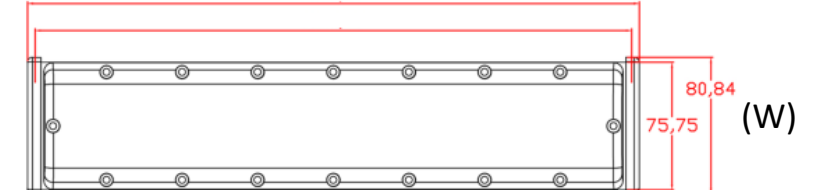

Montaj Tipi / Mounting Type

Kablo Rakor / Cable Gland

Kablo / Cable

: **Alüminyum Ekstrüzyon / Aluminium Extrusion**

: **Polikarbon (UV) Cam PMMA / Polycarbonate (UV) Glass PMMA**

: **Anodik Oksidasyon Eloksal / Anodic Oxidation Eloksal**

: **IP 67**

: **IK09**

: **Seyyar Kullanım / Portable**

: **PG7 Metal**

: **2x0,75mm² - 100cm**

Optik ve Elektriksel Özellikler / Optic & Electrical Features

Çalışma Gerilimi ve Frekansı / Operating Voltage & Frequency : **24V AC-DC - 50Hz (19~30 V)**

Tüketim Gücü / Product Power : **32 W**

Armatür Işık Verimliliği / Luminaire Output Efficiency : **140 Lm/W**

Led Markası / Led Brand : **Samsung**

Armatür Işık Akı Şiddeti / Luminaire Output Flux : **4400 Lm**

Renk Geri Verim İndeksi / Colour Temperature : **3000K / 4000K / 5000K / 6500K**

Renk Geriverim İndeksi / Colour Rendering Index : **CRI <80**

Led Sürücü Markası / Led Driver Brand : **Meanwell**

Diğer Özellikler / Other Features

Çalışma Sıcaklık Aralığı / Operating Temperatur : **-20°C ~ 50°C**

Armatür Sınıfı / Product Class : **Sınıf 1 / Class 1**

Güç Faktörü / Power Factor : **0,95**

Maksimum Gerilim Dayanımı / Total Voltage Resistance : **-**

Led Çalışma Ömrü / Led Working Life : **50,000 Saat / 50,000 Hour**

Led Sürücü Ömrü / Led Driver Life : **80,000 Saat / 80,000 Hour**

Standartlar / Standards : **EN 60598-2-5**

Opsiyonel Özellikler / Optional Features

DIM Uyumluluğu / DIM Compatibility : **-**

Acil Kit Uyumluluğu / Emergency Lightning Compatibility : **-**

24V

EPNS-32-24V | LED PROJEKTÖR

(L) 210

Kullanım Alanları / Areas Of Usage

Fabrikalar
Factories

Depo
Storages

Atölye
Workshop

Lojistik
Logistic

Kapalı Pazar Yeri
Grand Bazaar