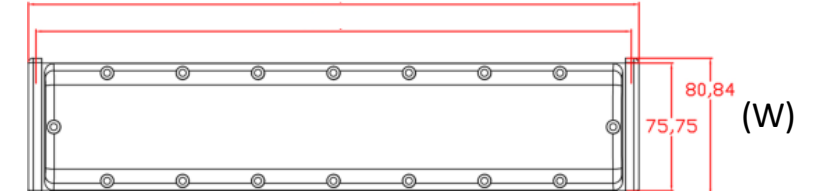

Mekanik Özellikler / Mechanic Features

Gövde Malzemesi / Body Material	: Alüminyum Ekstrüzyon / Aluminium Extrusion
Gövde Camı / Body Glass	: Polikarbon Cam / Polycarbonate (UV) Glass
Gövde Boyası ve Renk Kodu / Body Paint and RAL Code	: Anodik Oksidasyon Eloksal / Anodic Oxidation Eloksal
Koruma Sınıfı / Protection Class	: IP 67
IK Gövde Sınıfı / IK Rating Body	: IK09
Montaj Tipi / Mounting Type	: Seyyar Kullanım / Portable
Kablo Rakor / Cable Gland	: PG7 Metal Ventil
Kablo / Cable	: 2x0,75mm² - 100cm

Optik ve Elektriksel Özellikler / Optic & Electrical Features

Çalışma Gerilimi ve Frekansı / Operating Voltage & Frequency	: 24V AC-DC - 50Hz (19~30 V)
Tüketim Gücü / Product Power	: 48 W
Armatür Işık Verimliliği / Luminaire Output Efficiency	: 160~168 Lm/W
Led Markası / Led Brand	: Samsung / Osram
Armatür Işık Akı Şiddeti / Luminaire Output Flux	: 7680/8064/8064 Lm
Renk Geri Verim İndeksi / Colour Temperature	: 3000K / 4000K / 6500 K
Renk Geriverim İndeksi / Colour Rendering Index	: CRI <80
Led Sürücü Markası / Led Driver Brand	: MEANWELL

Diğer Özellikler / Other Features

Çalışma Sıcaklık Aralığı / Operating Temperatur	: -20°C ~ 50°C
Armatür Sınıfı / Product Class	: Sınıf 1 / Class 1
Güç Faktörü / Power Factor	: 0,97
Maksimum Gerilim Dayanımı / Total Voltage Resistance	: -
Led Çalışma Ömrü / Led Working Life	: 50,000 Saat / 50,000 Hour
Led Sürücü Ömrü / Led Driver Life	: 80,000 Saat / 80,000 Hour
Standartlar / Standards	: EN 60598-2-5

Opsiyonel Özellikler / Optional Features

DIM Uyumluluğu / DIM Compatibility	: -
Opsiyonel Aksesuar / Optional Accessory	: -

24V

WPCS-48-24V | LED PROJKTÖR

(L) 370

Kullanım Alanları / Areas Of Usage