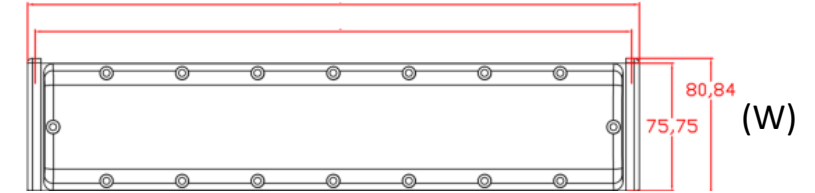

Mekanik Özellikler / Mechanic Features

Gövde Malzemesi / Body Material	: Alüminyum Ekstrüzyon / Aluminium Extrusion
Gövde Camı / Body Glass	: Polikarbon Cam / Polycarbonate (UV) Glass
Gövde Boyası ve Renk Kodu / Body Paint and RAL Code	: Anodik Oksidasyon Eloksal / Anodic Oxidation Eloksal
Koruma Sınıfı / Protection Class	: IP 67
IK Gövde Sınıfı / IK Rating Body	: IK09
Montaj Tipi / Mounting Type	: Seyyar Kullanım / Portable
Kablo Rakor / Cable Gland	: PG7 Metal Ventil
Kablo / Cable	: 2x0,75mm² - 100cm

Optik ve Elektriksel Özellikler / Optic & Electrical Features

Çalışma Gerilimi ve Frekansı / Operating Voltage & Frequency	: 24V AC-DC - 50Hz (19~30 V)
Tüketim Gücü / Product Power	: 48 W
Armatür Işık Verimliliği / Luminaire Output Efficiency	: 160~168 Lm/W
Led Markası / Led Brand	: Samsung / Osram
Armatür Işık Akı Şiddeti / Luminaire Output Flux	: 7680/8064/8064 Lm
Renk Geri Verim İndeksi / Colour Temperature	: 3000K / 4000K / 6500 K
Renk Geriverim İndeksi / Colour Rendering Index	: CRI <80
Led Sürücü Markası / Led Driver Brand	: MEANWELL

Diğer Özellikler / Other Features

Çalışma Sıcaklık Aralığı / Operating Temperatur	: -20°C ~ 50°C
Armatür Sınıfı / Product Class	: Sınıf 1 / Class 1
Güç Faktörü / Power Factor	: 0,97
Maksimum Gerilim Dayanımı / Total Voltage Resistance	: -
Led Çalışma Ömrü / Led Working Life	: 50,000 Saat / 50,000 Hour
Led Sürücü Ömrü / Led Driver Life	: 80,000 Saat / 80,000 Hour
Standartlar / Standards	: EN 60598-2-5

Opsiyonel Özellikler / Optional Features

DIM Uyumluluğu / DIM Compatibility	: -
Aksesuar / Accessory	: -

24V

WPNS-48-24V | LED PROJEKTÖR

(L) 370

Kullanım Alanları / Areas Of Usage

Fabrikalar
Factories

Depo
Storages

Atölye
Workshop

Hastane
Hospital

Laboratuvar
Laboratories