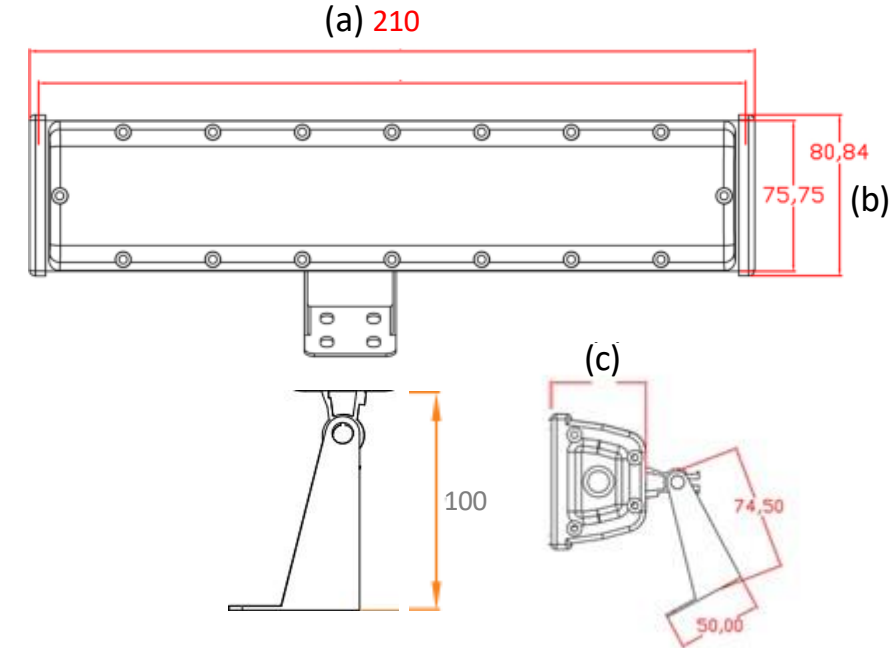

Optik ve Elektriksel Özellikler / Optic & Electrical Features

Çalışma Gerilimi ve Frekansı / Operating Voltage & Frequency	: AC 100-240V 50-60Hz
Tüketim Gücü / Product Power	: 32 W
Armatür Işık Verimliliği / Luminaire Output Efficiency	: 140 Lm/W
Led Markası / Led Brand	: Samsung
Armatür Işık Akı Şiddeti / Luminaire Output Flux	: 4400 Lm
Renk Geri Verim İndeksi / Colour Temperature	: 3000K / 4000K / 5000K / 6500K
Renk Geriverim İndeksi / Colour Rendering Index	: CRI <80
Led Sürücü Markası / Led Driver Brand	: Meanwell

Diğer Özellikler / Other Features

Çalışma Sıcaklık Aralığı / Operating Temperatur	: -20°C ~ 50°C
Armatür Sınıfı / Product Class	: Sınıf 1 / Class 1
Güç Faktörü / Power Factor	: 0,95
Maksimum Gerilim Dayanımı / Total Voltage Resistance	: -
Led Çalışma Ömrü / Led Working Life	: 50,000 Saat / 50,000 Hour
Led Sürücü Ömrü / Led Driver Life	: 80,000 Saat / 80,000 Hour
Standartlar / Standards	: EN 60598-2-5

Opsiyonel Özellikler / Optional Features

DIM Uyumluluğu / DIM Compatibility	: -
Acil Kit Uyumluluğu / Emergency Lightning Compatibility	: -

EPN-32 | LED PROJKTÖR

Kullanım Alanları / Areas Of Usage