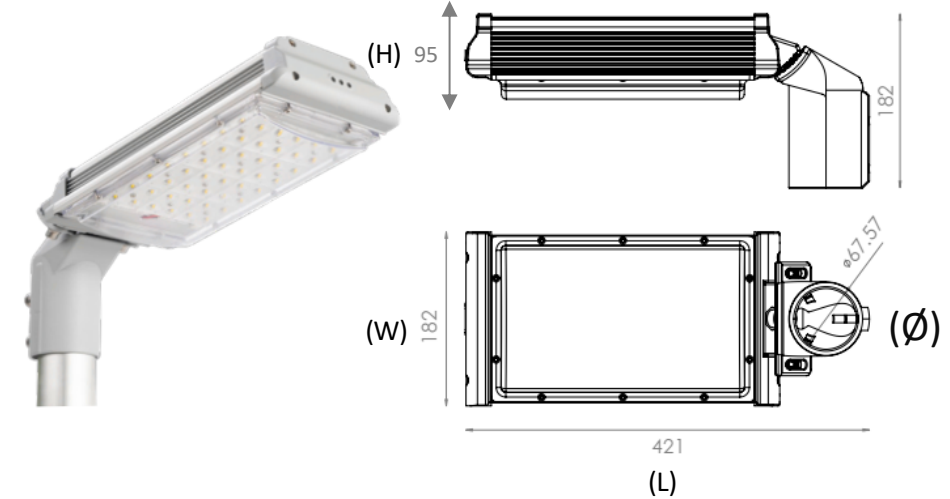

Optik ve Elektriksel Özellikler / Optic & Electrical Features

Çalışma Gerilimi ve Frekansı / Operating Voltage & Frequency	: 198~264V AC 50-60Hz
Tüketim Gücü / Product Power	: 65,7 W
Armatür Işık Verimliliği / Luminaire Output Efficiency	: 165/160 Lm/W
Led Markası / Led Brand	: Osram
Armatür Işık Akı Şiddeti / Luminaire Output Flux	: 10840-10512 Lm
Renk Geri Verim İndeksi / Colour Temperature	: 4000K / 6500 K
Renk Geriverim İndeksi / Colour Rendering Index	: CRI <80
Led Sürücü Markası / Led Driver Brand	: LIFUD LF-GIF040ES0900H

Diğer Özellikler / Other Features

Çalışma Sıcaklık Aralığı / Operating Temperatur	: -20°C ~ 50°C
Armatür Sınıfı / Product Class	: Sınıf 1 / Class 1
Güç Faktörü / Power Factor	: 0,90
Maksimum Gerilim Dayanımı / Total Voltage Resistance	: 1KV
Led Çalışma Ömrü / Led Working Life	: <50,000 Saat / 50,000 Hour
Led Sürücü Ömrü / Led Driver Life	: <80,000 Saat / 80,000 Hour
Standartlar / Standards	: EN 60598-2-5

Opsiyonel Özellikler / Optional Features

DIM Uyumluluğu / DIM Compatibility	: -
Opsiyonel Aksesuar/ Optional Accessory	: -

SLN-65 | LED SOKAK ARMATÜRÜ